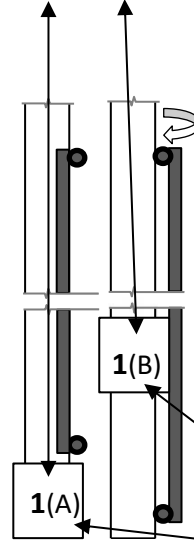

**PN-10100 - 6'x18"**  
for 5/8" Aluminum Picket

**8 Year**  
Limited Warranty  
See certificate  
online for details

**PupProtect™**  
add  
-on  
Puppy Panel

1. (A) or (B)?

2. Center ← Centrar

Use drill with clutch at lowest possible setting.  
Utilizar el taladro con el embrague en el ajuste más bajo

The stainless steel screws are for aluminum fence mounting. For steel fence mount visit website for different screws. Los tornillos de acero inoxidable son para el montaje de la cerca de aluminio. Para el sitio de la visita del montaje de la cerca de acero para los tornillos diferentes.

Corte de sierra del panel para adaptarse a paneles de la cerca más cortos al lado del piquete verticales apropiada, después, cubrir el extremo del corte o arañazos con una imprimación a base de zinc seguido de una calidad de la pintura semi-brillante.