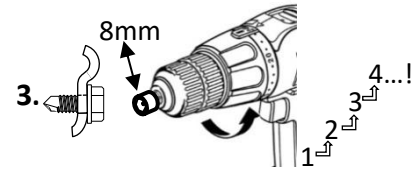

**8 Year**  
Limited Warranty  
See certificate  
online for details

**PupProtect™**  
add  
-on  
Puppy Panel

1. (A) or (B)?

2. Center ← Centrar

Use drill with clutch at lowest possible setting.  
Utilizar el taladro con el embrague en el ajuste más bajo

The stainless steel screws are for aluminum fence mounting. For steel fence mount visit website for different screws. Los tornillos de acero inoxidable son para el montaje de la cerca de aluminio. Para el sitio de la visita del montaje de la cerca de acero para los tornillos diferentes.