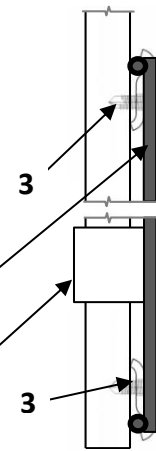

**PN-10100 - 6'x18"**  
for 5/8" Aluminum Picket

**8 Year**  
Limited Warranty  
See certificate  
online for details

**PupProtect™**  
add  
-on  
Puppy Panel

1. (A) or (B)?

2. Center ← Centrar

Use drill with clutch at lowest possible setting.  
Utilizar el taladro con el embrague en el ajuste más bajo

The stainless steel screws are for aluminum fence mounting. For steel fence mount visit website for different screws. Los tornillos de acero inoxidable son para el montaje de la cerca de aluminio. Para el sitio de la visita del montaje de la cerca de acero para los tornillos diferentes.