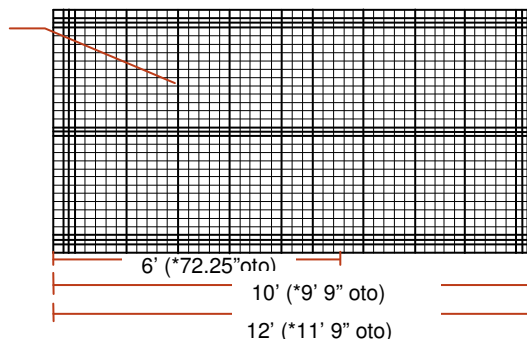

10210

10221

10217

end detail

10224

10223 &
10123

Periodically spaced 4 gauge wires add strength & security

6' (*73" oto)
4' (*48" oto)